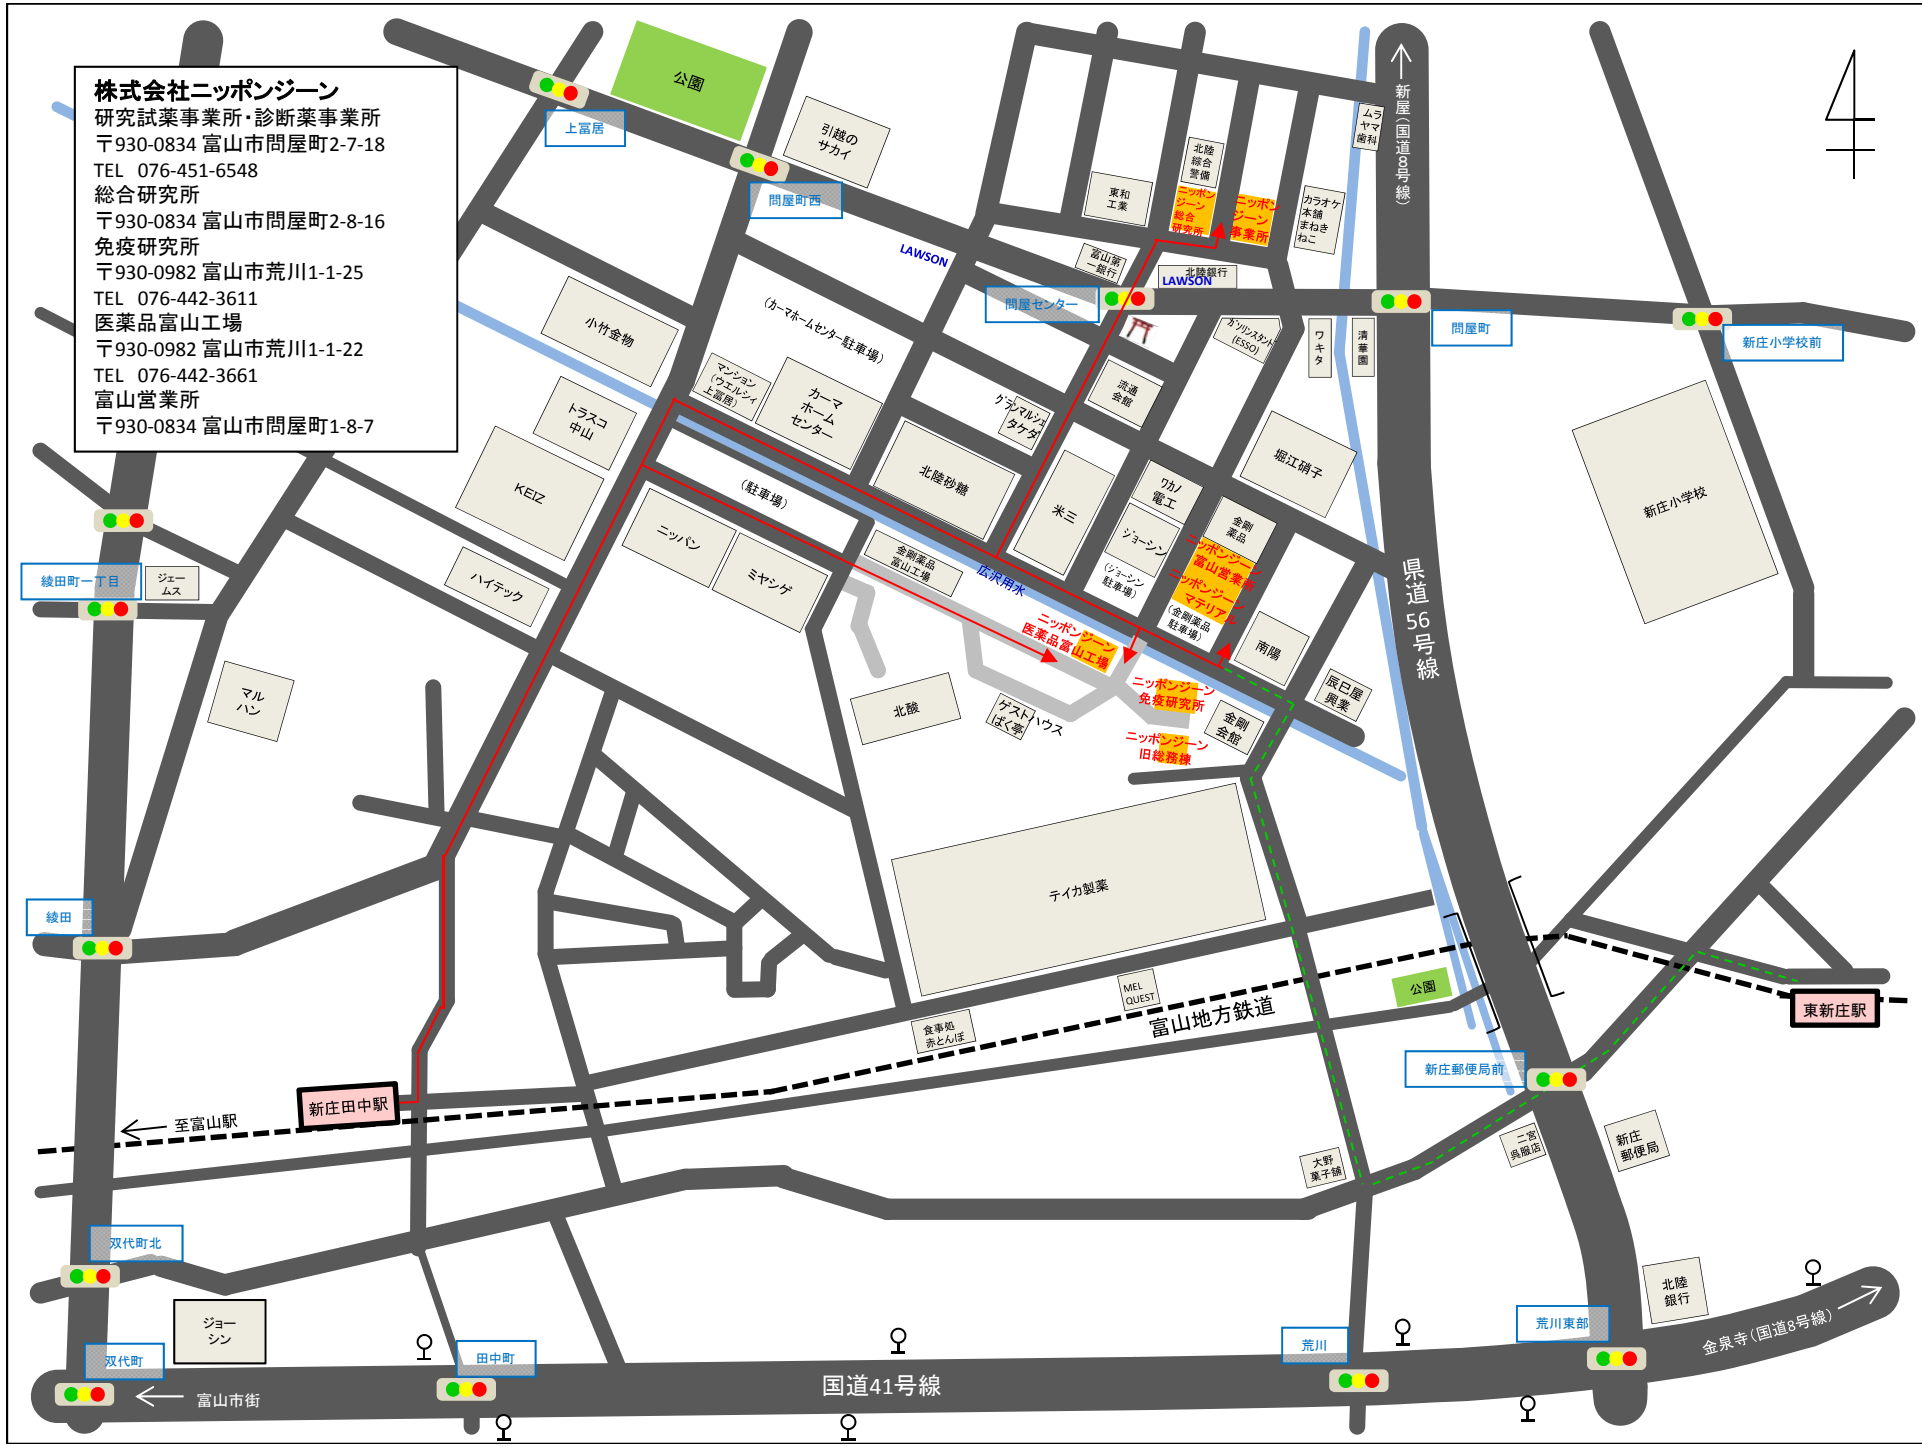

綾田町一丁目
 ジェームス

綾田

双代町北
 ジョーシン

双代町
 ← 富山市街

田中町

国道41号線

荒川

荒川東部